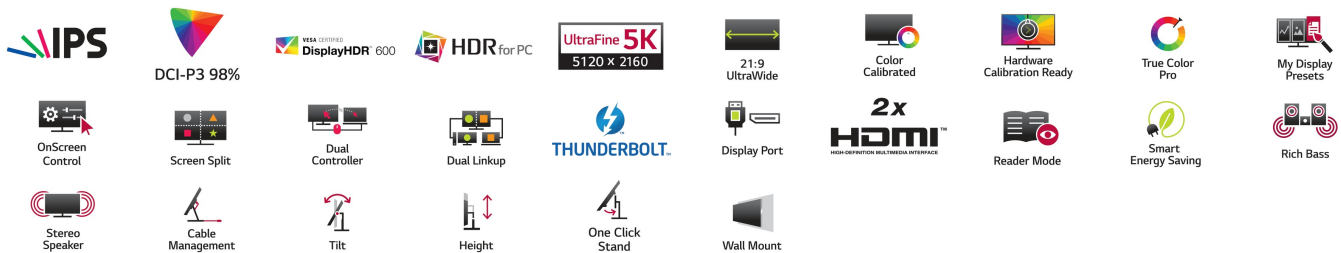

reddot award 2018  
winner

Mit dem 34WK95U präsentiert LG die nächste 21:9 Monitorgeneration für Medienschaffende. Als bester Foto Monitor der TIPA 2018 vereint er ein hochperformantes 5K Panel mit der revolutionären Nano IPS Technologie für einen erweiterten DCI-P3 Farbraum von 98%. Die 5120x2160 Pixel Auflösung garantiert zudem feinste Detailauflösung. Abgerundet mit Hardware Kalibrierung und vielen Software Features ist er das Werkzeug für Grafik, Design oder Medien. Abgerundet wird das durch ein integriertes Soundsystem mit Rich Bass vielen digitalen Schnittstellen wie z.B. Thunderbolt™ 3. Sein auf 4 Seiten rahmenloses Display und der ergonomische Edge-ArcLine Standfuß zeugen von purer Eleganz.

## Top Features

- 86,36 cm (34") Monitor im 21:9 Format mit Nano IPS Technologie mit nahezu rahmenlosem Displaydesign
- 10Bit AH-IPS Panel mit 5K Auflösung, 98% DCI P3 Farbraum für natürliche, konsistente Farben und scharfe Kontraste aus jedem Blickwinkel
- HDR600 VESA zertifiziert und HDR10 für PC für noch dynamischere, lebendigere Bilder
- Hardwarekalibrierung auch mit LG eigener Tru Color Pro Kalibrierungslösung
- Bildmodi: Anwender / Lebendig / Reader / Cinema / HDR Effekt / sRGB / DCI-P3 REC2020 / EBU / REC709 / SMPTE-C / Farbschwäche (HDR 10) HDR Lebendig, HDR Cinema, HDR Game, HDR Standard
- Automatische Helligkeitsregelung
- Einfachste Bedienung durch OnScreen Control per Maus
- My Display Presets für programmabhängige Bildvoreinstellungen, Split Screen unterteilt den Bildschirm in bis zu vier Teilbereiche (Windows / Mac)
- Dual Controller ermöglicht die Steuerung von zwei Geräten (PC oder Notebook) über nur eine Tastatur und Maus
- Mit Dual Link up lassen sich zwei Eingänge gleichzeitig darstellen (PBP).
- Anschlüsse wie Thunderbolt 3, DisplayPort, 2 x HDMI, USB3.0 (1/2) und Kopfhörerausgang
- Int. Lautsprecher mit 2 x 5 W Leistung und Rich Bass