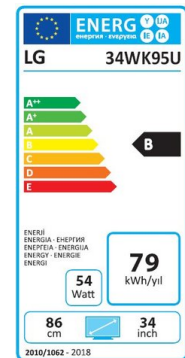

reddot award 2018  
winner

Mit dem 34WK95U präsentiert LG die nächste 21:9 Monitorgeneration für Medienschaffende. Als bester Foto Monitor der TIPA 2018 vereint er ein hochperformantes 5K Panel mit der revolutionären Nano IPS Technologie für einen erweiterten DCI-P3 Farbraum von 98%. Die 5120x2160 Pixel Auflösung garantiert zudem feinste Detailauflösung. Abgerundet mit Hardware Kalibrierung und vielen Software Features ist er das Werkzeug für Grafik, Design oder Medien. Abgerundet wird das durch ein integriertes Soundsystem mit Rich Bass vielen digitalen Schnittstellen wie z.B. Thunderbolt™ 3. Sein auf 4 Seiten rahmenloses Display und der ergonomische Edge-ArcLine Standfuß zeugen von purer Eleganz.

## Top Features

- 86,36 cm (34") Monitor im 21:9 Format mit Nano IPS Technologie mit nahezu rahmenlosem Displaydesign
- 10Bit AH-IPS Panel mit 5K Auflösung, 98% DCI P3 Farbraum für natürliche, konsistente Farben und scharfe Kontraste aus jedem Blickwinkel
- HDR600 VESA zertifiziert und HDR10 für PC für noch dynamischere, lebendigere Bilder
- Hardwarekalibrierung auch mit LG eigener Tru Color Pro Kalibrierungslösung
- Bildmodi: Anwender / Lebendig / Reader / Cinema / HDR Effekt / sRGB / DCI-P3 REC2020 / EBU / REC709 / SMPTE-C / Farbschwäche (HDR 10) HDR Lebendig, HDR Cinema, HDR Game, HDR Standard
- Automatische Helligkeitsregelung
- Einfachste Bedienung durch OnScreen Control per Maus
- My Display Presets für programmabhängige Bildvoreinstellungen, Split Screen unterteilt den Bildschirm in bis zu vier Teilbereiche (Windows / Mac)
- Dual Controller ermöglicht die Steuerung von zwei Geräten (PC oder Notebook) über nur eine Tastatur und Maus
- Mit Dual Link up lassen sich zwei Eingänge gleichzeitig darstellen (PBP).
- Anschlüsse wie Thunderbolt 3, DisplayPort, 2 x HDMI, USB3.0 (1/2) und Kopfhörerausgang
- Int. Lautsprecher mit 2 x 5 W Leistung und Rich Bass