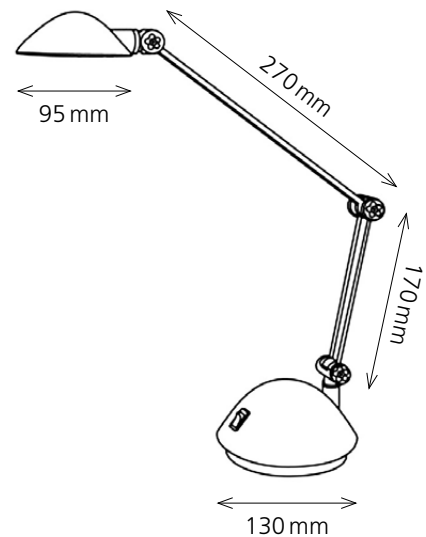

LED Space

- Kompakte, pfiffige LED Leuchte in drei trendigen Farben
- Edle Oberflächenbehandlung (seidenmatt)
- Leicht verstellbar an den Armen und am Leuchtenkopf
- Angenehmes Leselicht

Technische Daten

Leuchtmittel:	LED 3 W
Spannung:	Input: AC 100 – 240 V/Output: DC 20 V
Lumen:	200 Lumen
Kelvin Temperatur:	3000 Kelvin (warmweiss)
Max. Beleuchtungsstärke:	600 Lux (Lichtpunkthöhe 35 cm ab Tischoberfläche)
Brenndauer:	30 000 Stunden
Ausladung:	max. 490 mm
Höhe:	max. 500 mm
Leuchtenfuss:	Ø 130 mm
Leuchtenkopf:	Ø 95 mm
Nettogewicht:	1.1 kg
Material:	ABS, Metall
Verpackung:	farbige Verkaufsverpackung

Artikel-Nummer:	h5010646 schwarz satiniert h5010647 silber satiniert h5010648 nachtblau satiniert
------------------------	--