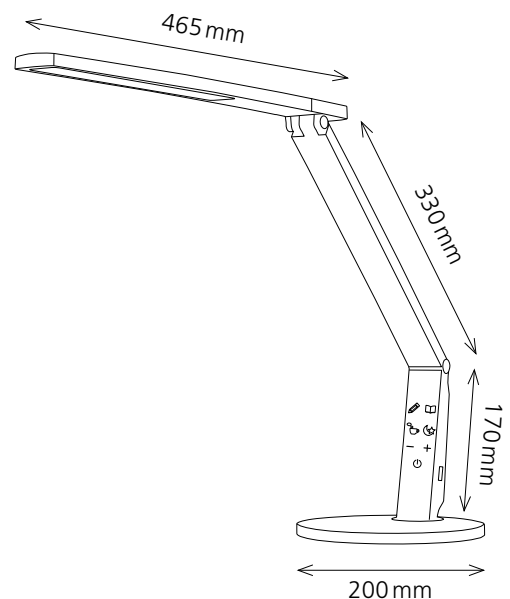

### Technische Daten

Leuchtmittel:	LED 10W
Gewichteter Energieverbrauch:	10 kWh/1000 h
Spannung:	Input: AC 100–240V/Output: DC 24V
Lichtstrom:	741 Lumen
Lichtausbeute:	71 Lumen/Watt
Farbtemperatur:	2700–6400 Kelvin
Max. Beleuchtungsstärke:	1700 Lux (Lichtpunkthöhe 40 cm ab Tischoberfläche)
Farbwiedergabeindex (Ra):	87
Brenndauer:	40 000 Stunden
Ausladung:	max. 650 mm
Höhe:	max. 540 mm
Armlänge:	170 mm x 330 mm
Leuchtenfuss:	Ø 200 mm
Leuchtenkopf:	465 mm Länge x 44 mm Breite
Nettogewicht:	1.4 kg
Material:	ABS, Metall
Verpackung:	farbige Verkaufsverpackung

<b>Artikel-Nummer:</b>	<b>h5010667 anthrazit</b>
	<b>h5010668 silber</b>
	<b>41-5010.669 champagner</b>

Elektrische und photometrische Daten geprüft durch das Testzentrum „Swiss Alpine Laboratories for Testing of Energy Efficiency“ (S.A.L.T.) an der Hochschule für Technik und Wirtschaft (HTW) Chur, Schweiz.